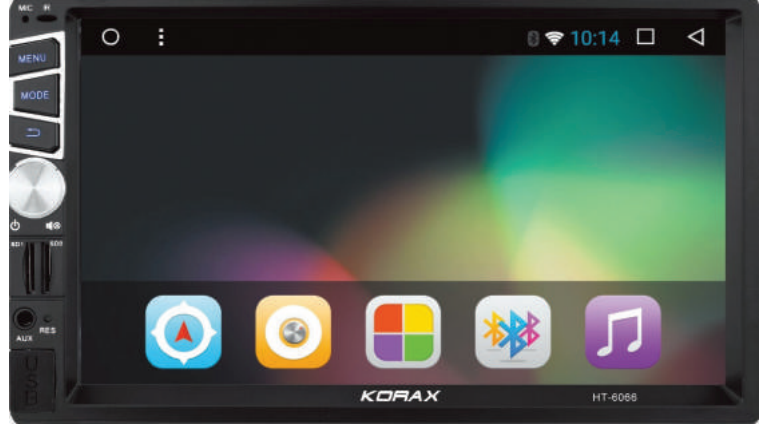

DVR-NVR KAYIT CİHAZLARI

AHD DVR 16220

- 960P
- V-OUT
- EseeNet+

IP NVR 2004-2008-2016

- 1080P
- 1 HDD
- I2V2A (2016 I2V3A)
- with VGA HDMI OUT

IP NVR 4130-8130

- 960P
- 1ch VGA
- 1ch HDMI
- 1ch RGA
- 1 HDD

IP NVR 4200-8200

- 1080P
- 1ch VGA
- 1ch HDMI
- 1ch RGA
- 1 HDD

HT-6066 Android Double DIN

- Anroid 6.0 İşletim Sistemi
- Kapasitif Dokunmatik Ekran:1024x600 Yüksek Çözünürlük
- GPS Navigasyon
- Akıllı Telefon Mirror Link Fonksiyonu
- Bluetooth,Elle Serbest Arama ve Telefon Rehberi
- A2DP Bluetooth Müzik
- Kablosuz İnternet Erişi için Wifi
- AM/FM Radio(18FM/12AM Preset)
- Front SD/USB Rear 2-way USB
- Çoklu Format Ses & Video HD1080 Destekli
- Çoklu dil, hızlı başlangı, hızlı geri ileri sarma
- Yüksek Subwoofer Çıkışı
- 4x50 W Max. Çıkış
- Uzaktan Kumanda
- CPU:T3L Chip, Qual-Core,1.6GHZ Frequency
- GPU:MAIL 400MP2
- RAM:1GB DDR3:ROM: 16GB EMMC
- Aux Giriş x 2 / Ses Çıkış x 2 / Video Giriş x 1 / Video Çıkış x 1